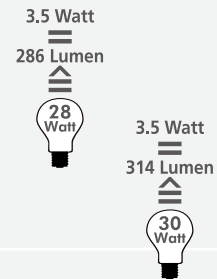

2500 lumens

Article-No.	EAN-Code	Qty. inner box	Qty. outer box
397 50003	4260030251599	5	30

3,5W LED Candle E14

warm white

neutral white

- 3000 kelvin, 286 lumens
- 220-240V 50Hz 34mA , 180° beam angle
- Size 38x 103mm
- 4000 kelvin, 314 lumens
- 220-240V 50Hz 34mA , 180° beam angle
- Size 38x 103mm